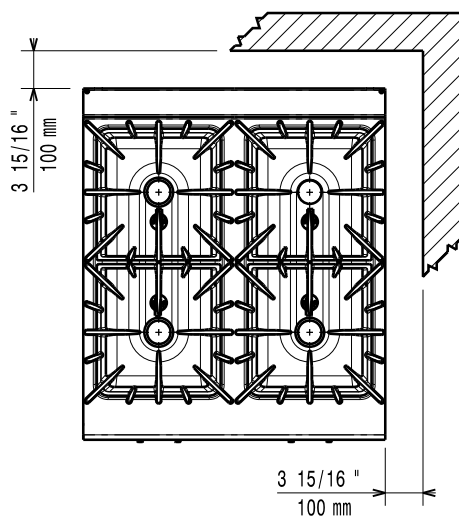

Gas

Natural gas - Pressure:	
391194 (E9GCTH4COM)	7" w.c. (17.4 mbar)
Gas, effekt:	40 kW
Standardgasleverans	Natural Gas
Gastyp alternativ:	LPG;Town Gas
Gasintag:	1/2"

Viktig information

If appliance is set up or next to or against temperature sensitive furniture or similar, a safety gap of approximately 150 mm should be maintained or some form of heat insulation fitted.

Nettovikt:	45 kg
Fraktvikt:	56 kg
Frakthöjd:	520 mm
Fraktbredd:	1020 mm
Fraktdjup:	860 mm
Fraktvolym:	0.46 m³
Effekt främre brännare:	7.5 - 7.5 kW
Effekt bakre brännare	7.5 - 7.5 kW
[NOT TRANSLATED]	N9CT
Bakre brännare mått - mm	Ø 100 Ø 100
Främre brännare mått - mm	Ø 100 Ø 100